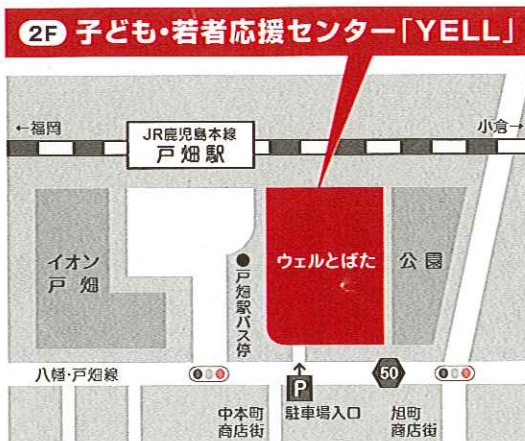

## 子ども・若者応援センター「YELL」

- 開所日 火曜～土曜日(祝日・年末年始は除く)
- 開所時間 10:00～18:45
- 設置場所 「ウェルとばた」2階(戸畑区汐井町1-6、戸畑駅横)

TEL.093-882-0188  
FAX.093-882-0189

北九州市若者応援サイト「YELL」  
URL [www.kitaq-youthnet.jp](http://www.kitaq-youthnet.jp)